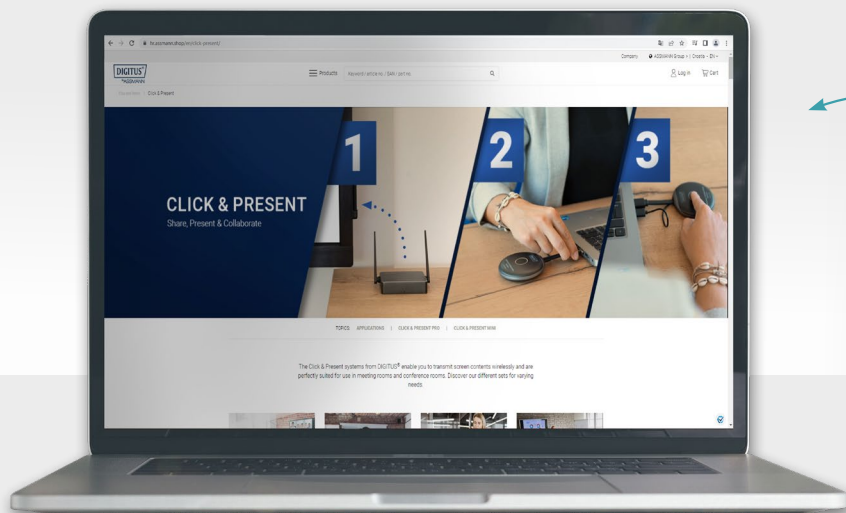

Al supplemento
unità di
trasmissione

Il prodotto in uso

DS-55317 & DS-55322 // Wireless Collaboration System + Wireless HDMI® Transmitter

Anwendungsbeispiel Example of use

Scoprite la nostra landing page Click & Present

Per ulteriori informazioni e per i punti salienti dei nostri sistemi Click & Present, visitate il nostro sito web.

Tutte le informazioni in un colpo d'occhio nel nostro video sul prodotto

Are di applicazione, funzionalità e opzioni di connessione: il nostro video di prodotto vi mostra questo e molto altro.