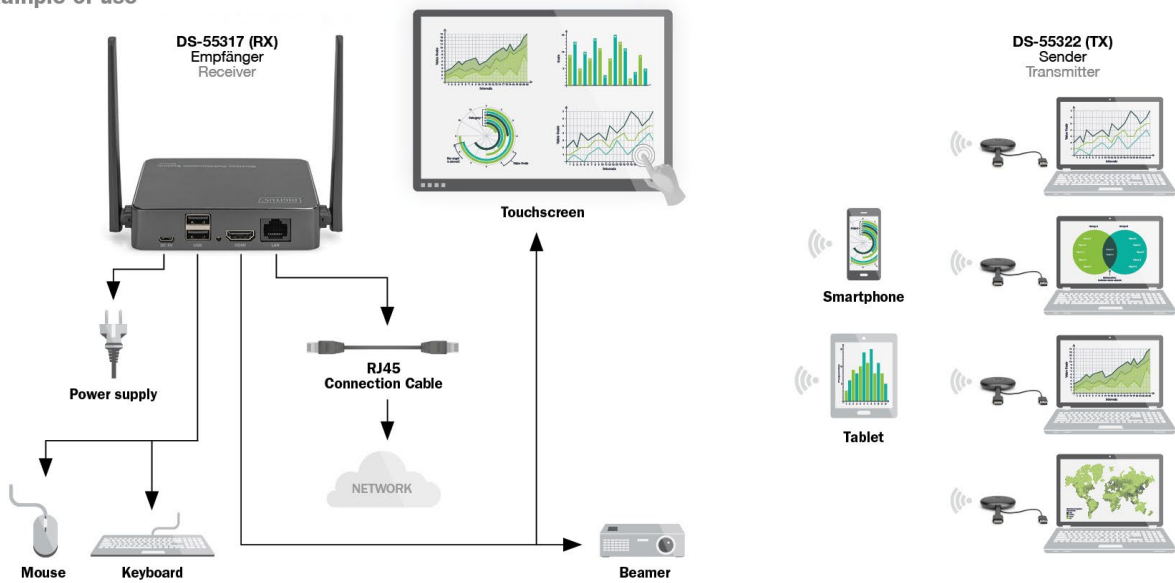

Unità trasmittente aggiuntiva

I notebook possono essere facilmente collegati al trasmettitore HDMI. Il set si può ampliare con ulteriori trasmettitori. Grazie all'impiego dell'hardware è possibile stabilire una connessione con una bassa latenza.

Al supplemento
unità di
trasmissione

Il prodotto in uso

DS-55317 & DS-55322 // Wireless Collaboration System + Wireless HDMI® Transmitter

Anwendungsbeispiel Example of use

Scoprite la nostra landing page Click & Present