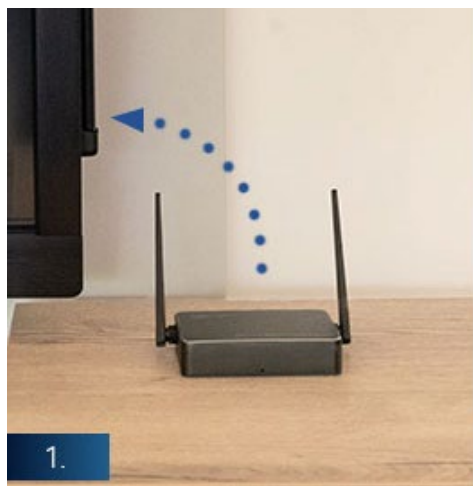

Touch Panel
Back Control

Schermo multiplo
suddiviso

Nessun software
o app richiesti

Distanza max. 50m

Condivisione dal notebook in 3 passaggi

1.

Collegare il ricevitore alla TV/al pannello touch.

2.

Condivisione dei contenuti dal dispositivo mobile

iOS

Collegare lo smartphone/il tablet al ricevitore tramite WiFi. Poi aprire la sincronizzazione dello schermo e selezionare il ricevitore come dispositivo di output. Laddove il ricevitore e il dispositivo iOS siano già integrate nella stessa rete, è possibile condividere i contenuti direttamente tramite sincronizzazione dello schermo.